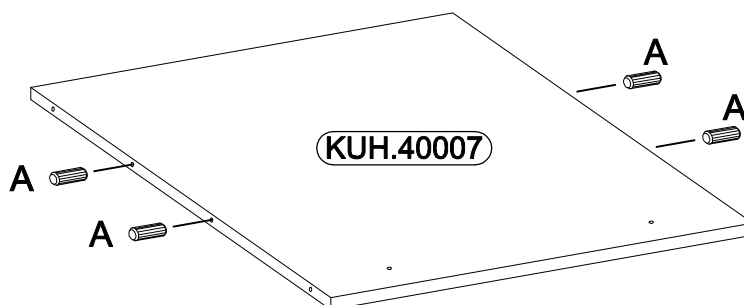

60 D 1F BB

KUH.30002
KUH.40007

Ersatzteil Nummer	Dimension
KUH.10404	815x500x16
KUH.10405	815x500x16
KUH.30002	566x430x16
KUH.40007	567x485x16
KUH.60004	713x585x2,5
KUH.70130	713x596x16
KUH.90010	567x100x16
KUH.90011	567x100x16
KUH.90015	599x95x16

Ø8x30mm	6,4 x 50mm			6.5x48x16	Ø35/0mm	Ø5/19mm
A	B	E1	E9	F2	[CD] HG	J
8	8	8	2	4	2	4
	Ø4.0x45mm	Ø3.5x13mm	Ø3.0x20mm	Ø4.0x35mm	Ø4.0x30mm	
O	P4	P5	P7	R3	R2	S
1	2	4	8-10	4	2	1

ISM-KUH-01540

1

6.5x48x16  F2 4	Ø8x30mm  A 8
--	---

2

6,4 x 50mm		
		
B	O	E1
4	1	4

3

6,4 x 50mm		
		
B	O	E1
4	1	4

4

5

6

Ø4.0x45mm	
	
P4	E9
2	2

7

Ø4.0x35mm	
	R3
4	

8

Ø5/19mm
J
4

9

10

Ø35/0mm [CD] HG 2	Ø3.5x13mm P5 4
-------------------------	----------------------

Ø4.0x30mm	
	
R2	S
2	1