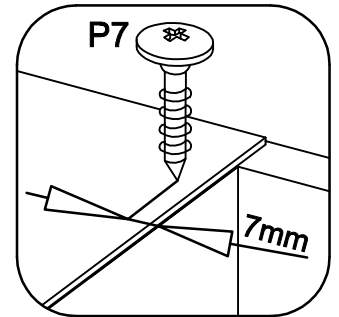

60 D 1F BB

KUH.30002
KUH.40007

Ersatzteil Nummer	Dimension
KUH.10404	815x500x16
KUH.10405	815x500x16
KUH.30002	566x430x16
KUH.40007	567x485x16
KUH.60004	713x585x2,5
KUH.70130	713x596x16
KUH.90010	567x100x16
KUH.90011	567x100x16
KUH.90015	599x95x16

Ø8x30mm	6,4 x 50mm			6.5x48x16	Ø35/0mm	Ø5/19mm
A	B	E1	E9	F2	[CD] HG	J
8	8	8	2	4	2	4
	Ø4.0x45mm	Ø3.5x13mm	Ø3.0x20mm	Ø4.0x35mm	Ø4.0x30mm	
O	P4	P5	P7	R3	R2	S
1	2	4	8-10	4	2	1

ISM-KUH-01540

1

6.5x48x16  F2 4	Ø8x30mm  A 8
--	---

2

6,4 x 50mm		
		
B	O	E1
4	1	4

3

6,4 x 50mm		
		
B	O	E1
4	1	4

4

5

6

Ø4.0x45mm	
	
P4	E9
2	2

7

Ø4.0x35mm	
	R3
4	

8

Ø5/19mm
J
4

9

10

Ø35/0mm [CD] HG 2	Ø3.5x13mm P5 4
-------------------------	----------------------

Ø4.0x30mm	
	
R2	S
2	1