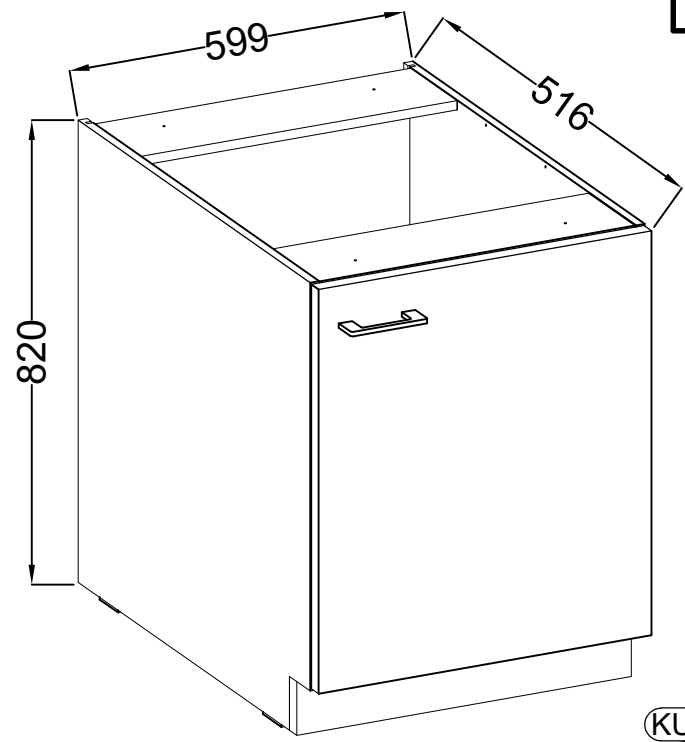

60 D 1F BB

KUH.30002
KUH.40007

Ersatzteil Nummer	Dimension
KUH.10404	815x500x16
KUH.10405	815x500x16
KUH.30002	566x430x16
KUH.40007	567x485x16
KUH.60004	713x585x2,5
KUH.70130	713x596x16
KUH.90010	567x100x16
KUH.90011	567x100x16
KUH.90015	599x95x16

Ø8x30mm	6,4 x 50mm			6.5x48x16	Ø35/0mm	Ø5/19mm
A	B	E1	E9	F2	[CD] HG	J
8	8	8	2	4	2	4
	Ø4.0x45mm	Ø3.5x13mm	Ø3.0x20mm	Ø4.0x35mm	Ø4.0x30mm	
O	P4	P5	P7	R3	R2	S
1	2	4	8-10	4	2	1

ISM-KUH-01540

1

6.5x48x16  F2 4	Ø8x30mm  A 8
--	---

2

6,4 x 50mm		
		
B	O	E1
4	1	4

3

6,4 x 50mm		
		
B	O	E1
4	1	4

4

5

6

Ø4.0x45mm	
	
P4	E9
2	2