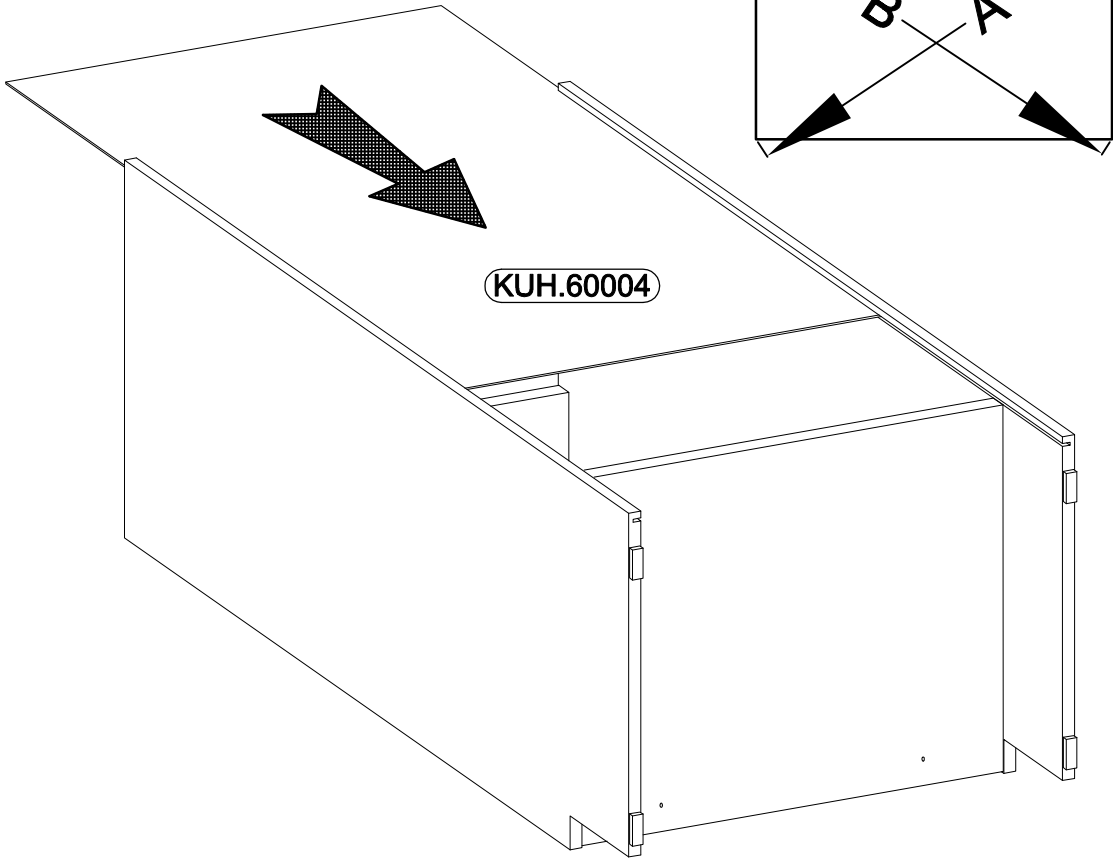

60 D 1F BB

KUH.30002
KUH.40007

Ersatzteil Nummer	Dimension
KUH.10404	815x500x16
KUH.10405	815x500x16
KUH.30002	566x430x16
KUH.40007	567x485x16
KUH.60004	713x585x2,5
KUH.70130	713x596x16
KUH.90010	567x100x16
KUH.90011	567x100x16
KUH.90015	599x95x16

2

6,4 x 50mm		
		
B	O	E1
4	1	4

3

6,4 x 50mm		
		
B	O	E1
4	1	4

4

5

6

Ø4.0x45mm	
	
P4	E9
2	2