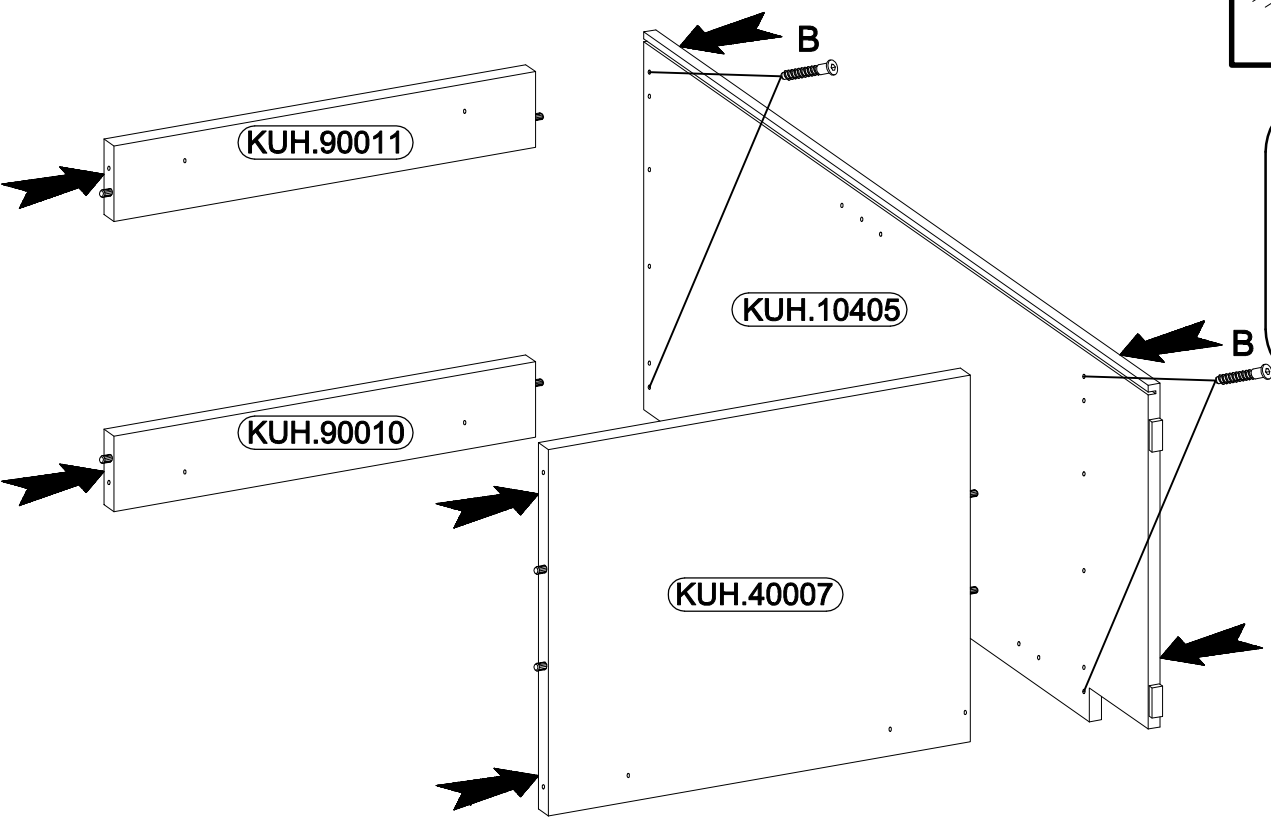

60 D 1F BB

KUH.30002
KUH.40007

Ersatzteil Nummer	Dimension
KUH.10404	815x500x16
KUH.10405	815x500x16
KUH.30002	566x430x16
KUH.40007	567x485x16
KUH.60004	713x585x2,5
KUH.70130	713x596x16
KUH.90010	567x100x16
KUH.90011	567x100x16
KUH.90015	599x95x16

Ø8x30mm	6,4 x 50mm			6.5x48x16	Ø35/0mm	Ø5/19mm
A	B	E1	E9	F2	[CD] HG	J
8	8	8	2	4	2	4
	Ø4.0x45mm	Ø3.5x13mm	Ø3.0x20mm	Ø4.0x35mm	Ø4.0x30mm	
O	P4	P5	P7	R3	R2	S
1	2	4	8-10	4	2	1

ISM-KUH-01540

1

6.5x48x16  F2 4	Ø8x30mm  A 8
--	---

2

6,4 x 50mm		
		
B	O	E1
4	1	4

3

6,4 x 50mm		
		
B	O	E1
4	1	4

4

5

6

Ø4.0x45mm	
	
P4	E9
2	2

7

Ø4.0x35mm	
	R3
4	

8

Ø5/19mm
J
4

9

10

Ø35/0mm [CD] HG 2	Ø3.5x13mm P5 4
-------------------------	----------------------

Ø4.0x30mm	
	
R2	S
2	1