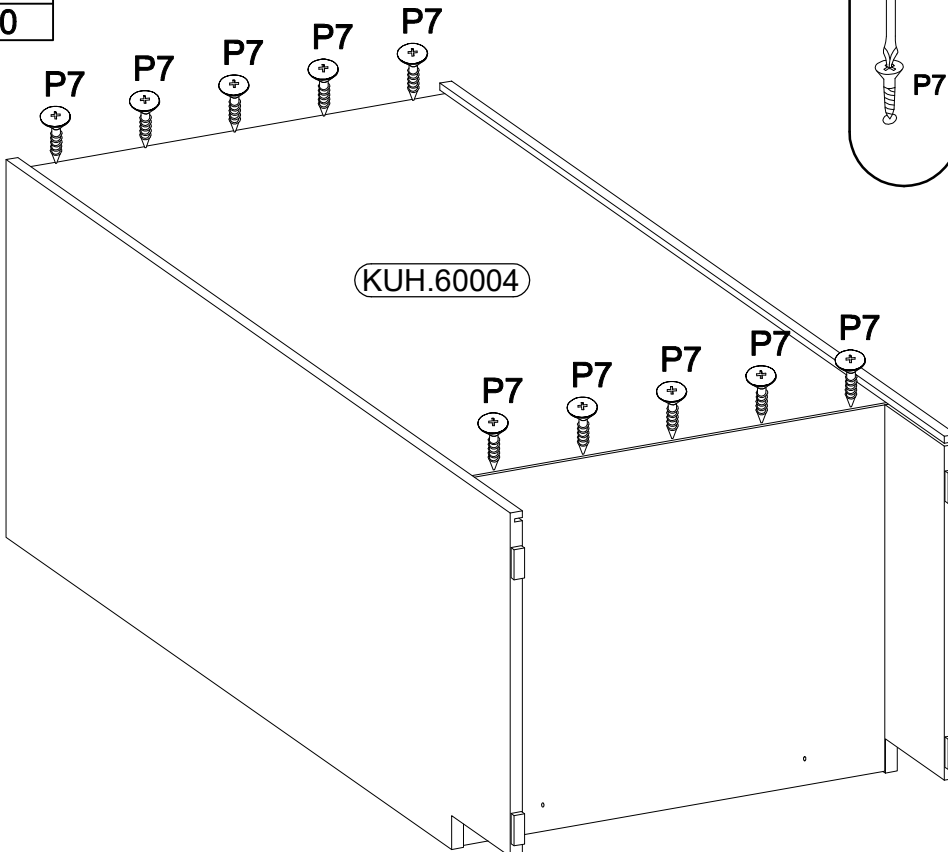

60 D 1F BB

KUH.30002
KUH.40007

Ersatzteil Nummer	Dimension
KUH.10404	815x500x16
KUH.10405	815x500x16
KUH.30002	566x430x16
KUH.40007	567x485x16
KUH.60004	713x585x2,5
KUH.70130	713x596x16
KUH.90010	567x100x16
KUH.90011	567x100x16
KUH.90015	599x95x16

Ø8x30mm	6,4 x 50mm			6.5x48x16	Ø35/0mm	Ø5/19mm
A	B	E1	E9	F2	[CD] HG	J
8	8	8	2	4	2	4
	Ø4.0x45mm	Ø3.5x13mm	Ø3.0x20mm	Ø4.0x35mm	Ø4.0x30mm	
O	P4	P5	P7	R3	R2	S
1	2	4	8-10	4	2	1

ISM-KUH-01540

1

6.5x48x16  F2 4	Ø8x30mm  A 8
--	---

2

6,4 x 50mm		
		
B	O	E1
4	1	4

3

6,4 x 50mm		
		
B	O	E1
4	1	4

4

5

6

Ø4.0x45mm	
	
P4	E9
2	2

7

Ø4.0x35mm	
	R3
4	

8

Ø5/19mm
J
4

9

10

Ø35/0mm [CD] HG 2	Ø3.5x13mm P5 4
-------------------------	----------------------

Ø4.0x30mm	
	
R2	S
2	1