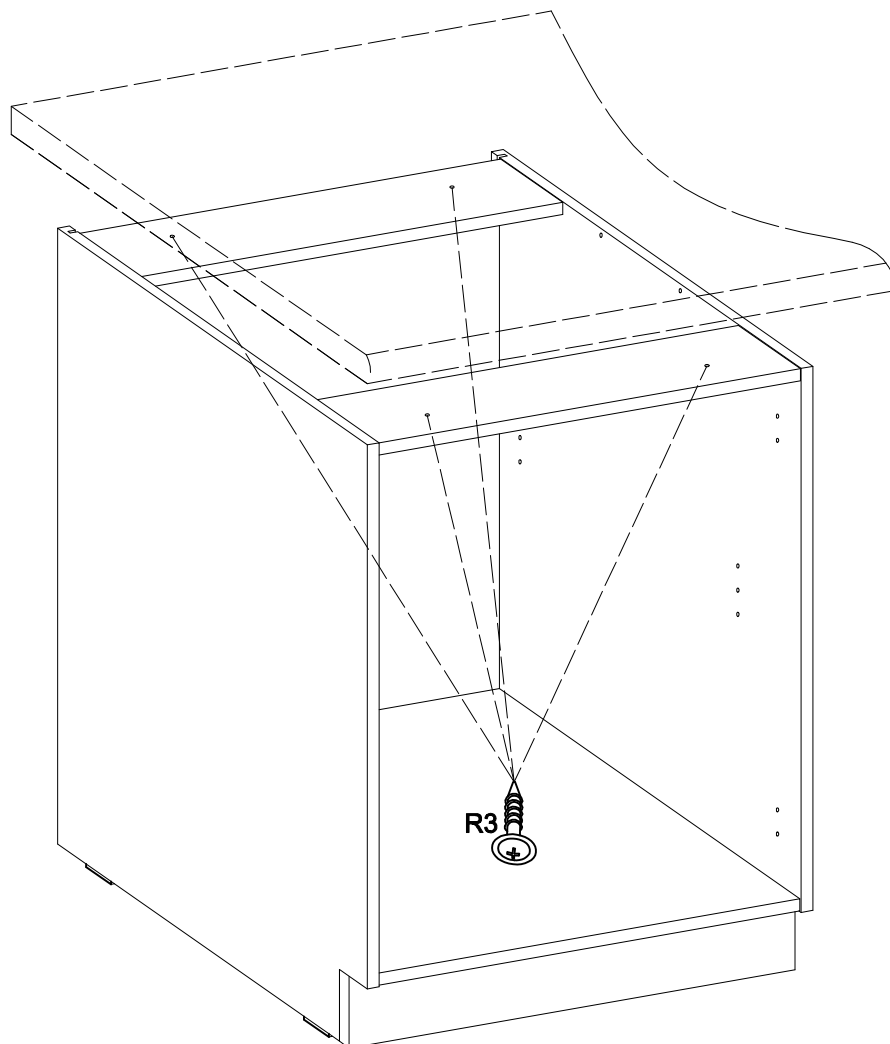

60 D 1F BB

KUH.30002
KUH.40007

Ersatzteil Nummer	Dimension
KUH.10404	815x500x16
KUH.10405	815x500x16
KUH.30002	566x430x16
KUH.40007	567x485x16
KUH.60004	713x585x2,5
KUH.70130	713x596x16
KUH.90010	567x100x16
KUH.90011	567x100x16
KUH.90015	599x95x16

Ø8x30mm	6,4 x 50mm			6.5x48x16	Ø35/0mm	Ø5/19mm
A	B	E1	E9	F2	[CD] HG	J
8	8	8	2	4	2	4
	Ø4.0x45mm	Ø3.5x13mm	Ø3.0x20mm	Ø4.0x35mm	Ø4.0x30mm	
O	P4	P5	P7	R3	R2	S
1	2	4	8-10	4	2	1

ISM-KUH-01540

1

6.5x48x16  F2 4	Ø8x30mm  A 8
--	---

2

6,4 x 50mm		
		
B	O	E1
4	1	4

3

6,4 x 50mm		
		
B	O	E1
4	1	4

4

5

6

Ø4.0x45mm	
	
P4	E9
2	2

7

Ø4.0x35mm	
	R3
4	

8

Ø5/19mm
J
4

9

10

Ø35/0mm [CD] HG 2	Ø3.5x13mm P5 4
-------------------------	----------------------

Ø4.0x30mm	
	
R2	S
2	1