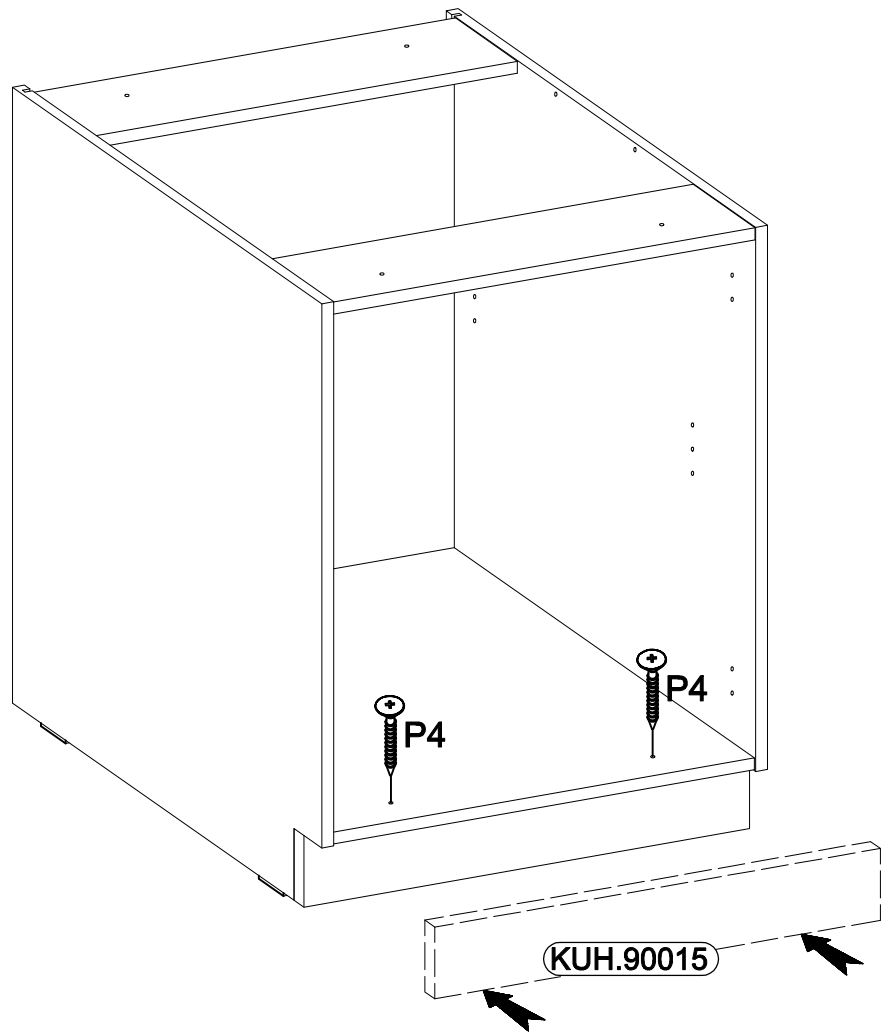

60 D 1F BB

KUH.30002
KUH.40007

Ersatzteil Nummer	Dimension
KUH.10404	815x500x16
KUH.10405	815x500x16
KUH.30002	566x430x16
KUH.40007	567x485x16
KUH.60004	713x585x2,5
KUH.70130	713x596x16
KUH.90010	567x100x16
KUH.90011	567x100x16
KUH.90015	599x95x16

Ø8x30mm	6,4 x 50mm			6.5x48x16	Ø35/0mm	Ø5/19mm
A	B	E1	E9	F2	[CD] HG	J
8	8	8	2	4	2	4
	Ø4.0x45mm	Ø3.5x13mm	Ø3.0x20mm	Ø4.0x35mm	Ø4.0x30mm	
O	P4	P5	P7	R3	R2	S
1	2	4	8-10	4	2	1

ISM-KUH-01540

1

6.5x48x16  F2 4	Ø8x30mm  A 8
--	---

2

6,4 x 50mm		
		
B	O	E1
4	1	4

3

6,4 x 50mm		
		
B	O	E1
4	1	4

4

5

6

Ø4.0x45mm	
	
P4	E9
2	2

7

Ø4.0x35mm	
	R3
4	

8

Ø5/19mm
J
4

9

10

Ø35/0mm [CD] HG 2	Ø3.5x13mm P5 4
-------------------------	----------------------

Ø4.0x30mm	
	
R2	S
2	1