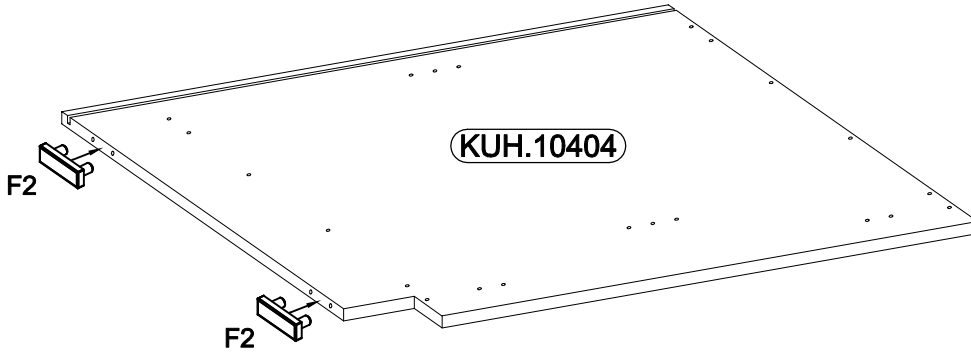

60 D 1F BB

KUH.30002
KUH.40007

Ersatzteil Nummer	Dimension
KUH.10404	815x500x16
KUH.10405	815x500x16
KUH.30002	566x430x16
KUH.40007	567x485x16
KUH.60004	713x585x2,5
KUH.70130	713x596x16
KUH.90010	567x100x16
KUH.90011	567x100x16
KUH.90015	599x95x16

Ø8x30mm	6,4 x 50mm			6.5x48x16	Ø35/0mm	Ø5/19mm
A	B	E1	E9	F2	[CD] HG	J
8	8	8	2	4	2	4
	Ø4.0x45mm	Ø3.5x13mm	Ø3.0x20mm	Ø4.0x35mm	Ø4.0x30mm	
O	P4	P5	P7	R3	R2	S
1	2	4	8-10	4	2	1

ISM-KUH-01540

1

6.5x48x16  F2 4	Ø8x30mm  A 8
--	---

2

6,4 x 50mm		
		
B	O	E1
4	1	4

3

6,4 x 50mm		
		
B	O	E1
4	1	4

4

5

6

Ø4.0x45mm	
	
P4	E9
2	2