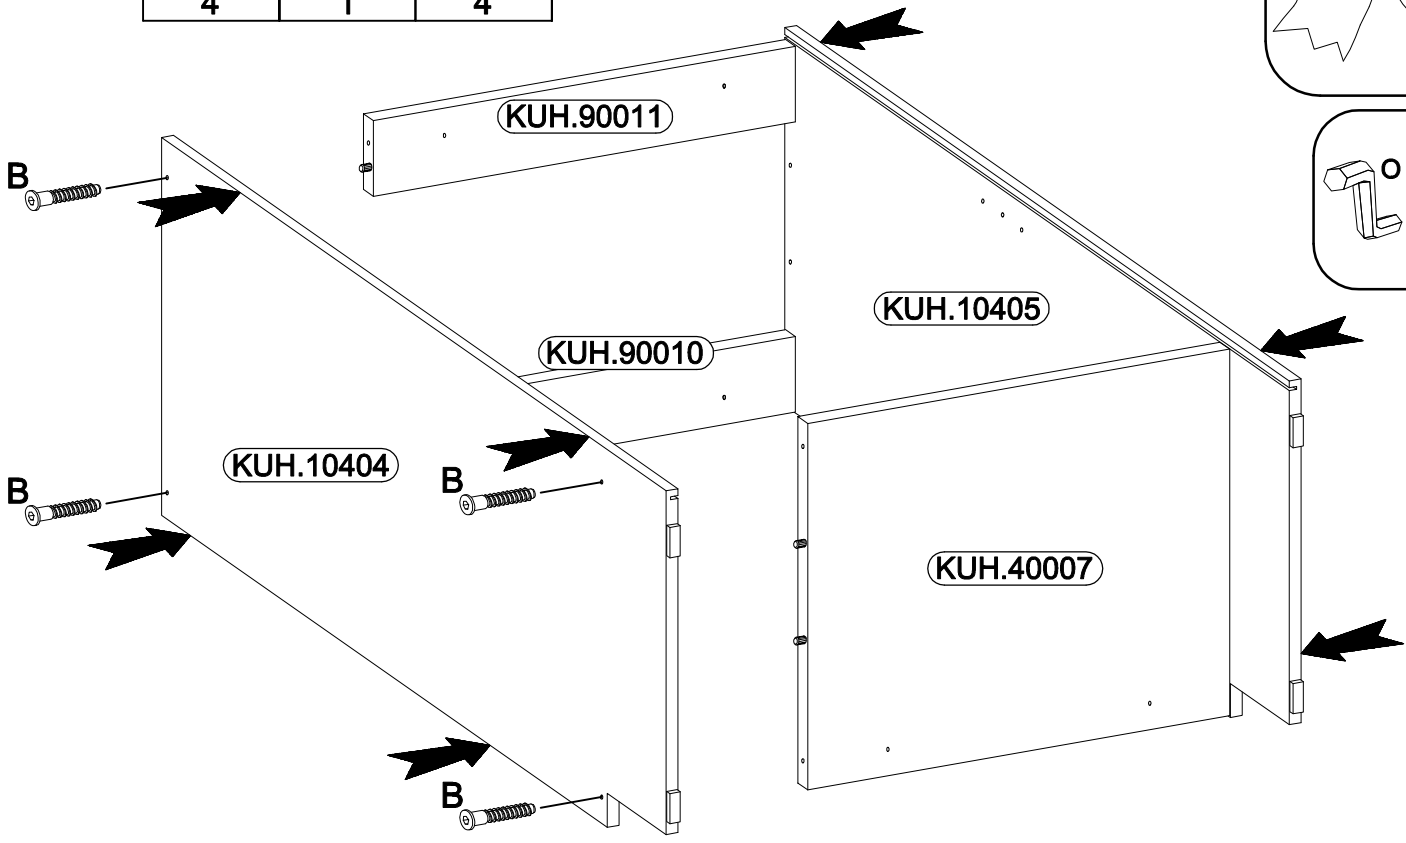

60 D 1F BB

KUH.30002
KUH.40007

Ersatzteil Nummer	Dimension
KUH.10404	815x500x16
KUH.10405	815x500x16
KUH.30002	566x430x16
KUH.40007	567x485x16
KUH.60004	713x585x2,5
KUH.70130	713x596x16
KUH.90010	567x100x16
KUH.90011	567x100x16
KUH.90015	599x95x16

Ø8x30mm	6,4 x 50mm			6.5x48x16	Ø35/0mm	Ø5/19mm
A	B	E1	E9	F2	[CD] HG	J
8	8	8	2	4	2	4
	Ø4.0x45mm	Ø3.5x13mm	Ø3.0x20mm	Ø4.0x35mm	Ø4.0x30mm	
O	P4	P5	P7	R3	R2	S
1	2	4	8-10	4	2	1

ISM-KUH-01540

1

6.5x48x16  F2 4	Ø8x30mm  A 8
--	---

2

6,4 x 50mm		
		
B	O	E1
4	1	4

3

6,4 x 50mm		
		
B	O	E1
4	1	4

4

5

6

Ø4.0x45mm	
	
P4	E9
2	2